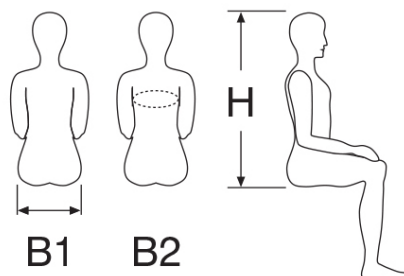

Riktlinjer vid val av storlek på selen

ABC selar

Alla mått i cm				
Size	B1	B2 ^{x)}	B2 ^{xx)}	H
Kids 2-4			46 - 54	
Kids 4-6	25 - 30	55 - 90	50 - 65	45 - 60
Kids 6-10	28 - 33	60 - 95	51 - 72	55 - 70
Kids 10-14	31 - 36	65 - 100		68 - 80
Kids 10-16			56 - 75	
XS	33 - 37	70 - 105		75 - 82
S	36 - 40	75 - 110		80 - 87
M	39 - 43	80 - 120		85 - 92
L	42 - 46	90 - 130		90 - 97
XL	45 - 49	100 - 140		95 - 102
2XL	48 - 54	110 - 150		95 - 102
3XL	54 - 58			95 - 102
4XL	57 - 63			95 - 102
5XL	62 - 73			95 - 102

B2 = Bröstmått

x) Guideline för val av Active Trainer och Gait Trainer

xx) Guideline för val av Active Vest Kids